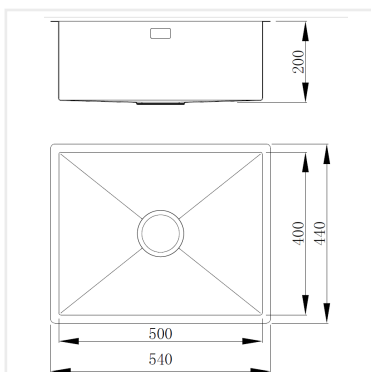

**PRODUKTBESKRIVNING:**

En kraftig diskåda i 1,2 mm rostfritt stål med borstad yta och kryssknäckt botten.

Levereras med vattenlås, korgventil och bräddavloppsanslutning.

SKÅPSTORLEK:

600 mm

MÅTT:

Ytermått:	540 x 440 mm
Innermått:	500 x 400 mm
Djup:	200 mm
Invändig hörnradie:	5 mm
Utvändig hörnradie:	10 mm
Materialtjocklek:	1,2 mm

**MONTERINGSSÄTT:**

-  Inbyggnad
-  Undermontering
-  Underlimning
-  Planlimning

PRODUKTINFORMATION:

Edge 500 Guld är en rostfri diskåda ytbelagd med en metod (Physical Vapor Deposition, PVD) som är skapad för framställning av metallbaserade hårda beläggningar med partiellt joniserad metallång. Denna process sker i en vacuum kammare. Varje diskåda har ett unikt utseende och färgavvikelser från bild och prover kan förekomma