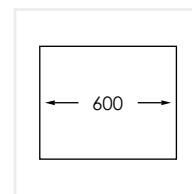

**PRODUKTBESKRIVNING:**

En kraftig diskåda i 1,2 mm rostfritt stål med borstad yta och kryssknäckt botten.

Levereras med vattenlås, korgventil och bräddavloppsanslutning.

SKÅPSTORLEK:

600 mm

MÅTT:

Ytermått:	540 x 440 mm
Innermått:	500 x 400 mm
Djup:	200 mm
Invändig hörnradie:	5 mm
Utvändig hörnradie:	10 mm
Materialtjocklek:	1,2 mm

**MONTERINGSSÄTT:**

-  Inbyggnad
-  Undermontering
-  Underlimning
-  Planlimning

PRODUKTINFORMATION:

Edge 500 Guld är en rostfri diskåda ytbelagd med en metod (Physical Vapor Deposition, PVD) som är skapad för framställning av metallbaserade hårda beläggningar med partiellt joniserad metallång. Denna process sker i en vacuum kammare. Varje diskåda har ett unikt utseende och färgavvikelser från bild och prover kan förekomma